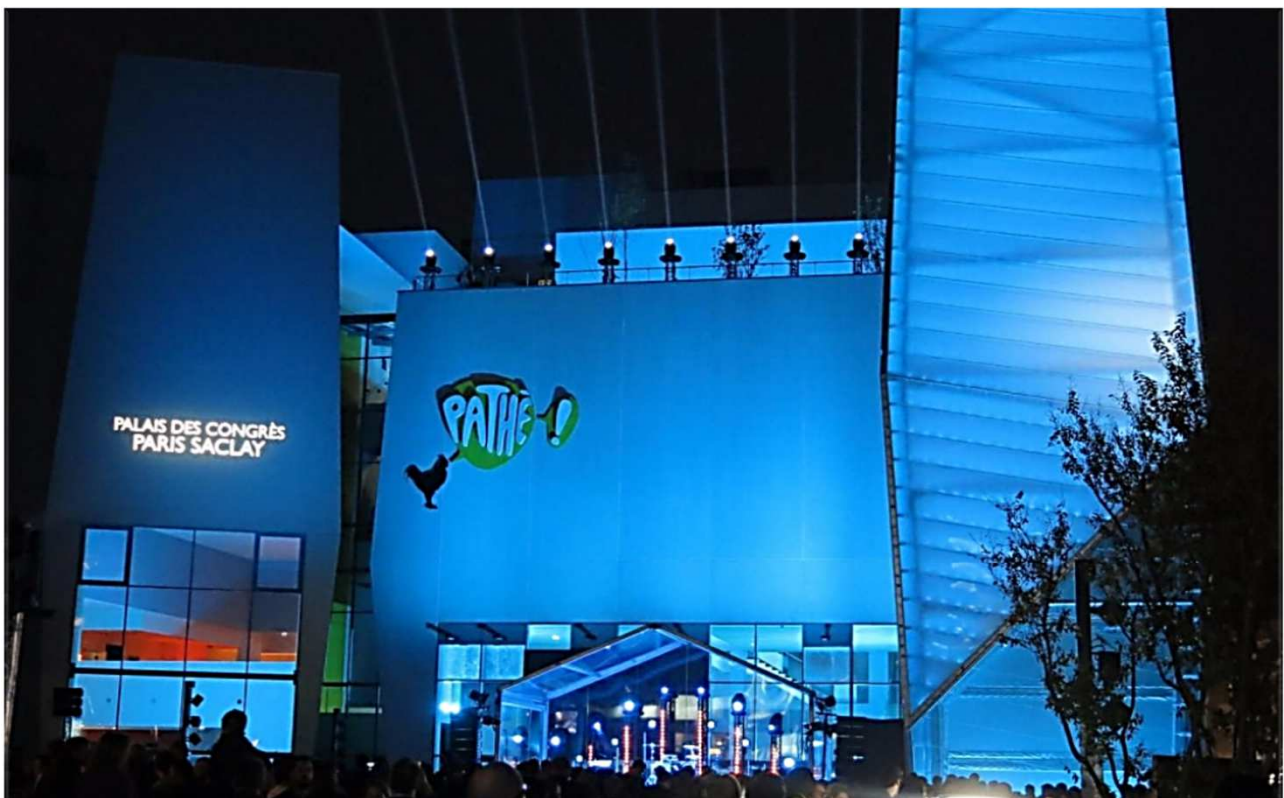

# PATHE MASSY

Maitrise  
d'Ouvrage  
GAUMONT  
PATHE

Partenaires  
ORA ITO  
GRIMA  
ARCHITECTE

Mission  
SERTED  
BET lots  
Techniques

9 salles aménagées dans le cadre du projet Massy  
Cœur de Ville. Cinéma sur 6 niveaux

## Réalisation technique

Première salle DOLBY en France, la révolution du son et de l'image  
Construction d'un cinéma en cœur de ville, avec 4 niveaux de salles superposées